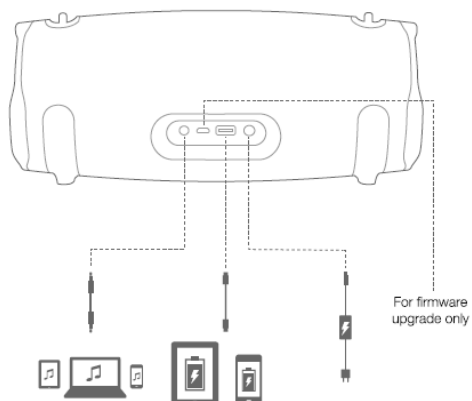

JBL Xtreme 2

**Портативна влагоустойчива
безжична активна тонколона**

Ръководство на потребителя

Комплектът включва

Бутони

Bluetooth

Свързване

Управление на музиката

Функция „Свободни ръце“

JBL Connect функция (свързване на повече от една съвместими тонколони)

Внимание

Спецификации:

- Говорител – 2 x 63мм
- Мощност на усилвателя – 2 x 20 W
- Честотна лента – 55Hz-20kHz
- Съотношение сигнал/шум - >80dB
- Безжично предаване – 2.402 – 2.480GHz
- Ток на USB изходите – 2A
- Мощност на предавателя - 0~4dBm
- Модулация на предавателя – n/4-DQPSK, 8-DPSK
- Тип батерия – литиево-йонна
- Време на работа на батерията - 15 часа
- Време за зареждане на батерията – 3,5 часа
- Размери – 136x288x132