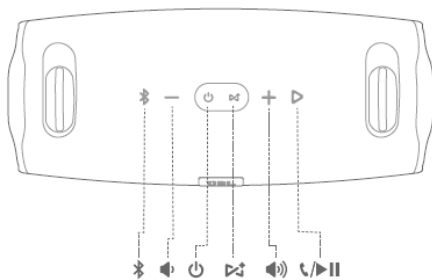

JBL Xtreme 2

**Портативна влагоустойчива
безжична активна тонколона**

Ръководство на потребителя

Комплектът включва

Бутони

Bluetooth

Свързване

Управление на музиката

Функция „Свободни ръце“

JBL Connect функция (свързване на повече от една съвместими тонколони)

Внимание

Спецификации:

- Говорител – 2 x 63мм
- Мощност на усилвателя – 2 x 20 W
- Честотна лента – 55Hz-20kHz
- Съотношение сигнал/шум - >80dB
- Безжично предаване – 2.402 – 2.480GHz
- Ток на USB изходите – 2A
- Мощност на предавателя - 0~4dBm
- Модулация на предавателя – n/4-DQPSK, 8-DPSK
- Тип батерия – литиево-йонна
- Време на работа на батерията - 15 часа
- Време за зареждане на батерията – 3,5 часа
- Размери – 136x288x132