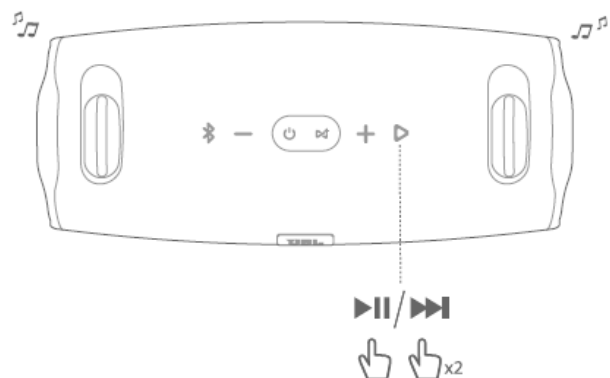

JBL Xtreme 2

**Портативна влагоустойчива
безжична активна тонколона**

Ръководство на потребителя

Комплектът включва

Бутони

Bluetooth

Свързване

Управление на музиката

Функция „Свободни ръце“

JBL Connect функция (свързване на повече от една съвместими тонколони)

Внимание

Спецификации:

- Говорител – 2 x 63мм
- Мощност на усилвателя – 2 x 20 W
- Честотна лента – 55Hz-20kHz
- Съотношение сигнал/шум - >80dB
- Безжично предаване – 2.402 – 2.480GHz
- Ток на USB изходите – 2A
- Мощност на предавателя - 0~4dBm
- Модулация на предавателя – n/4-DQPSK, 8-DPSK
- Тип батерия – литиево-йонна
- Време на работа на батерията - 15 часа
- Време за зареждане на батерията – 3,5 часа
- Размери – 136x288x132