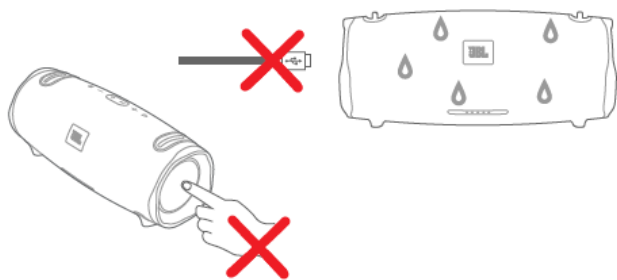

JBL Xtreme 2

**Портативна влагоустойчива
безжична активна тонколона**

Ръководство на потребителя

Комплектът включва

Бутони

Bluetooth

Свързване

Управление на музиката

Функция „Свободни ръце“

JBL Connect функция (свързване на повече от една съвместими тонколони)

Внимание

Спецификации:

- Говорител – 2 x 63мм
- Мощност на усилвателя – 2 x 20 W
- Честотна лента – 55Hz-20kHz
- Съотношение сигнал/шум - >80dB
- Безжично предаване – 2.402 – 2.480GHz
- Ток на USB изходите – 2A
- Мощност на предавателя - 0~4dBm
- Модулация на предавателя – n/4-DQPSK, 8-DPSK
- Тип батерия – литиево-йонна
- Време на работа на батерията - 15 часа
- Време за зареждане на батерията – 3,5 часа
- Размери – 136x288x132