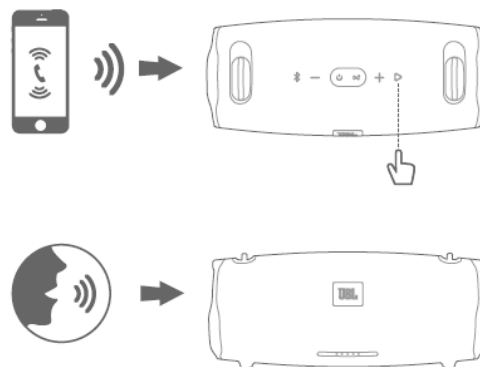

JBL Xtreme 2

**Портативна влагоустойчива
безжична активна тонколона**

Ръководство на потребителя

Комплектът включва

Бутони

Bluetooth

Свързване

Управление на музиката

Функция „Свободни ръце“

JBL Connect функция (свързване на повече от една съвместими тонколони)

Внимание

Спецификации:

- Говорител – 2 x 63мм
- Мощност на усилвателя – 2 x 20 W
- Честотна лента – 55Hz-20kHz
- Съотношение сигнал/шум - >80dB
- Безжично предаване – 2.402 – 2.480GHz
- Ток на USB изходите – 2A
- Мощност на предавателя - 0~4dBm
- Модулация на предавателя – n/4-DQPSK, 8-DPSK
- Тип батерия – литиево-йонна
- Време на работа на батерията - 15 часа
- Време за зареждане на батерията – 3,5 часа
- Размери – 136x288x132