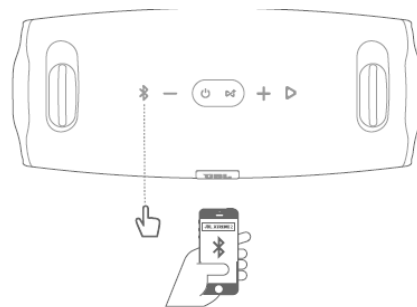

JBL Xtreme 2

**Портативна влагоустойчива
безжична активна тонколона**

Ръководство на потребителя

Комплектът включва

Бутони

Bluetooth

Свързване

Управление на музиката

Функция „Свободни ръце“

JBL Connect функция (свързване на повече от една съвместими тонколони)

Внимание

Спецификации:

- Говорител – 2 x 63мм
- Мощност на усилвателя – 2 x 20 W
- Честотна лента – 55Hz-20kHz
- Съотношение сигнал/шум - >80dB
- Безжично предаване – 2.402 – 2.480GHz
- Ток на USB изходите – 2A
- Мощност на предавателя - 0~4dBm
- Модулация на предавателя – n/4-DQPSK, 8-DPSK
- Тип батерия – литиево-йонна
- Време на работа на батерията - 15 часа
- Време за зареждане на батерията – 3,5 часа
- Размери – 136x288x132